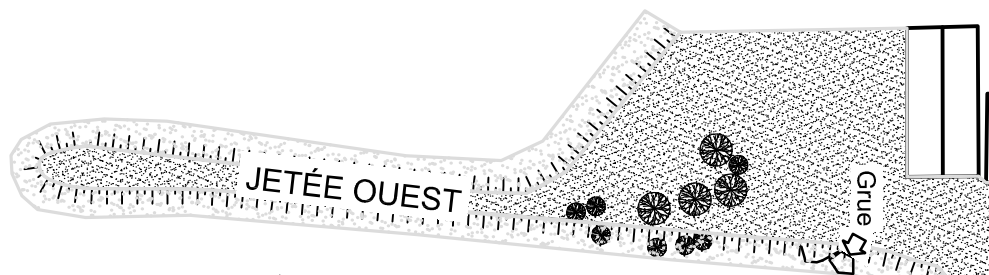

Zone de chantier autonome

Boulet & Lemelin yacht

Barrières

CHEMIN LIBERTÉ

BOULEVARD CHAMPLAIN

Zone de mouillage

FLEUVE SAINT-LAURENT

YACHT-CLUB DE QUÉBEC
 1225 boulevard Champlain (418) 681-4617
 PLAN D'IDENTIFICATION DES PONTONS
 ÉCHELLE=1:2000
 MISE À JOUR SEPTEMBRE 2008