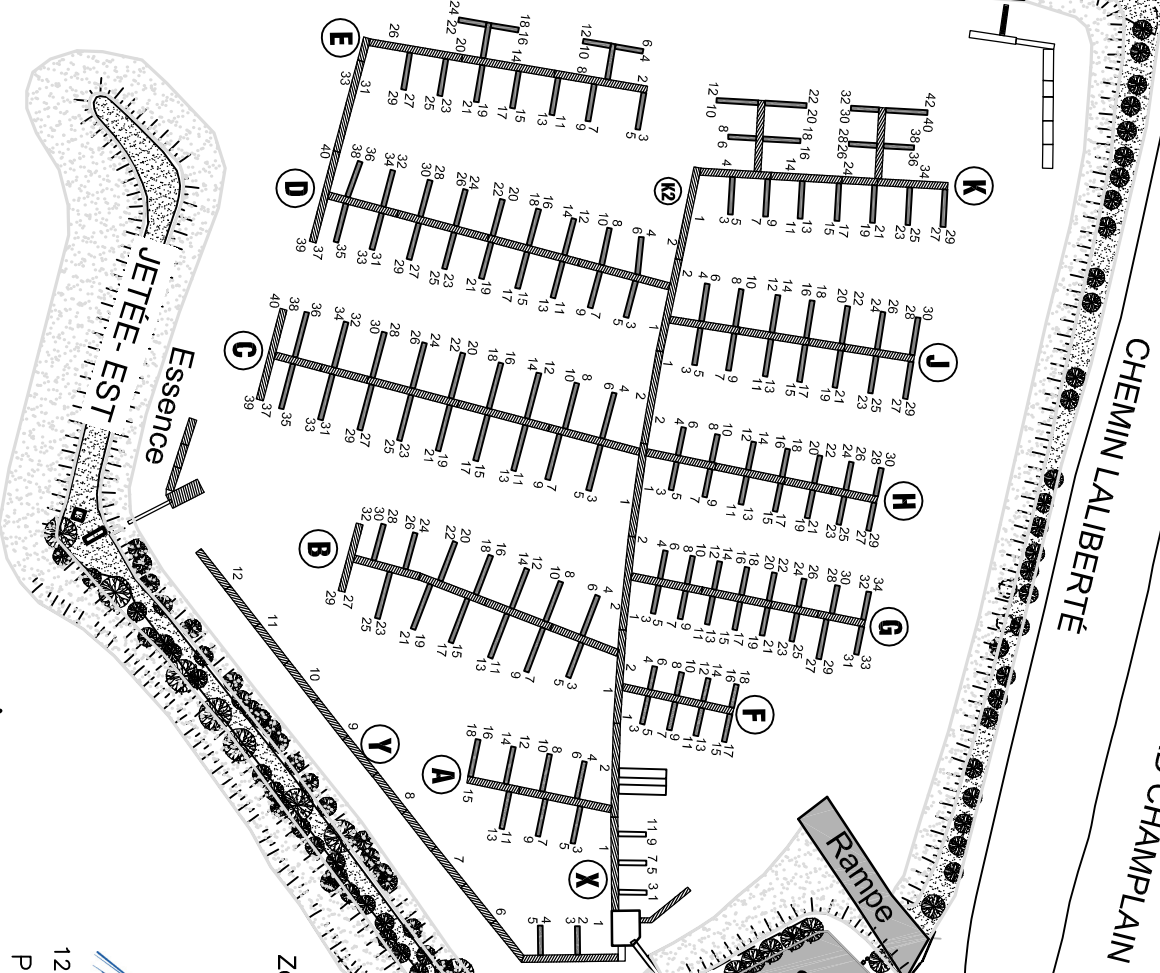

Zone de chantier autonome

Boulet & Lemelin yacht

Barrières

CHEMIN LIBERTÉ

BOULEVARD CHAMPLAIN

Zone de mouillage

FLEUVE SAINT-LAURENT

YACHT-CLUB DE QUÉBEC
 1225 boulevard Champlain (418) 681-4617
 PLAN D'IDENTIFICATION DES PONTONS
 ÉCHELLE=1:2000
 MISE À JOUR SEPTEMBRE 2008

École de voile