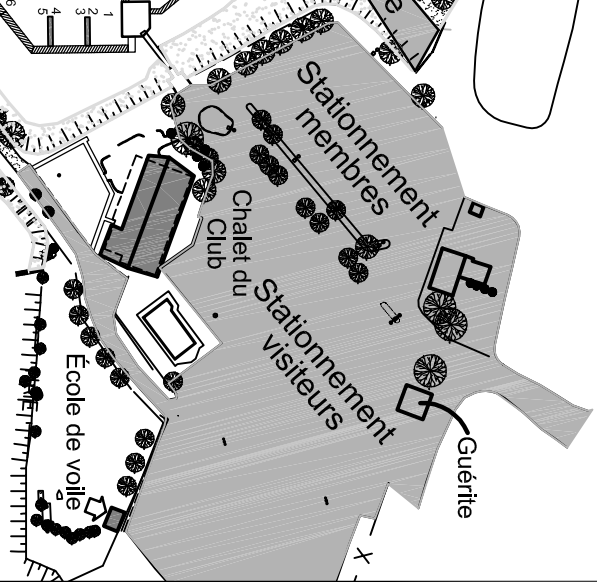

Zone de chantier autonome

Boulet & Lemelin yacht

Barrières

CHEMIN LIBERTÉ

BOULEVARD CHAMPLAIN

Zone de mouillage

FLEUVE SAINT-LAURENT

YACHT-CLUB DE QUÉBEC
 1225 boulevard Champlain (418) 681-4617
 PLAN D'IDENTIFICATION DES PONTONS
 ÉCHELLE=1:2000
 MISE À JOUR SEPTEMBRE 2008

École de voile